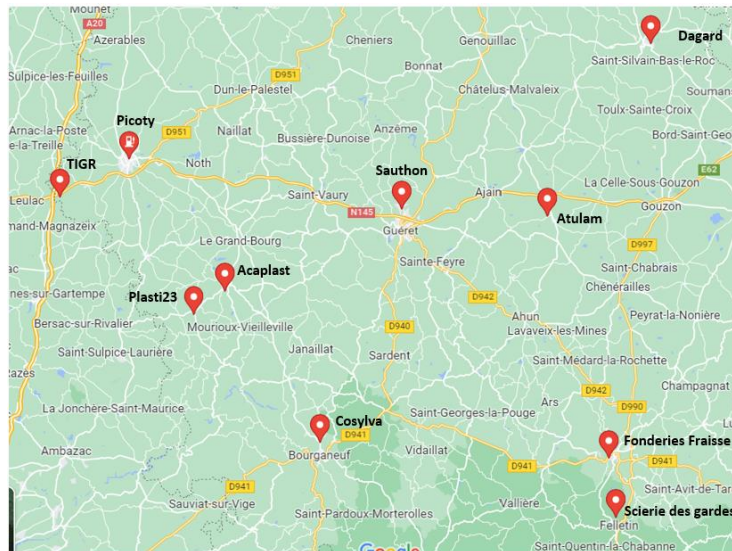

### Planning des journées de visite.

Planning des visites d'entreprises

Entreprise	Lieu de l'entreprise	Activité	Lieu de départ	09-oct		10-oct		11-oct		12-oct		13-oct	
				Lundi		Mardi		Mercredi		Jeudi		Vendredi	
				Matin	Après-midi	Matin	Après-midi	Matin	Après-midi	Matin	Après-midi	Matin	Après-midi
TIGR	Saint Maurice La Sout.	Equipements thermiques	La Souterraine	x				x					
PICOTY	La Souterraine	Fournisseur d'énergie	La Souterraine		x				x				
Fonderies Fraisse	Aubusson	Fonderie aluminium	Aubusson			x		x					
Scierie des gardes	Felletin	Scierie bois	Aubusson				x		x				
PLASTI23	Marsac	Plasturgie	Guéret			x				x			
ACAPLAST	Bénévent-l'Abbaye	Plasturgie	Guéret				x				x		
Cosylva	Bourganeuf	Bois lamellé-collé	Guéret		x					x			
SAUTHON	Guéret	Ameublement	Guéret				x				x		
DAGARD	Boussac	Salles blanches	Guéret					x				x	
ATULAM	Jarnages	Menuiserie	Guéret						x				x

## Comment lire ce tableau :

- Les 10 entreprises sont indiquées à droite, avec leur domaine d'activité et leur localisation.
- Ces entreprises peuvent être visitées en se rendant sur un point de RDV (lieu de départ) défini.
- Exemples
  - Le lundi, inscription possible pour visiter TIGR et PICOTY, en partant du point de rassemblement de La Souterraine.
  - Le mardi, possible de visiter ensuite Plasti 23 et Acaplast, au départ du point de rassemblement de Guéret.

## Localisation des entreprises